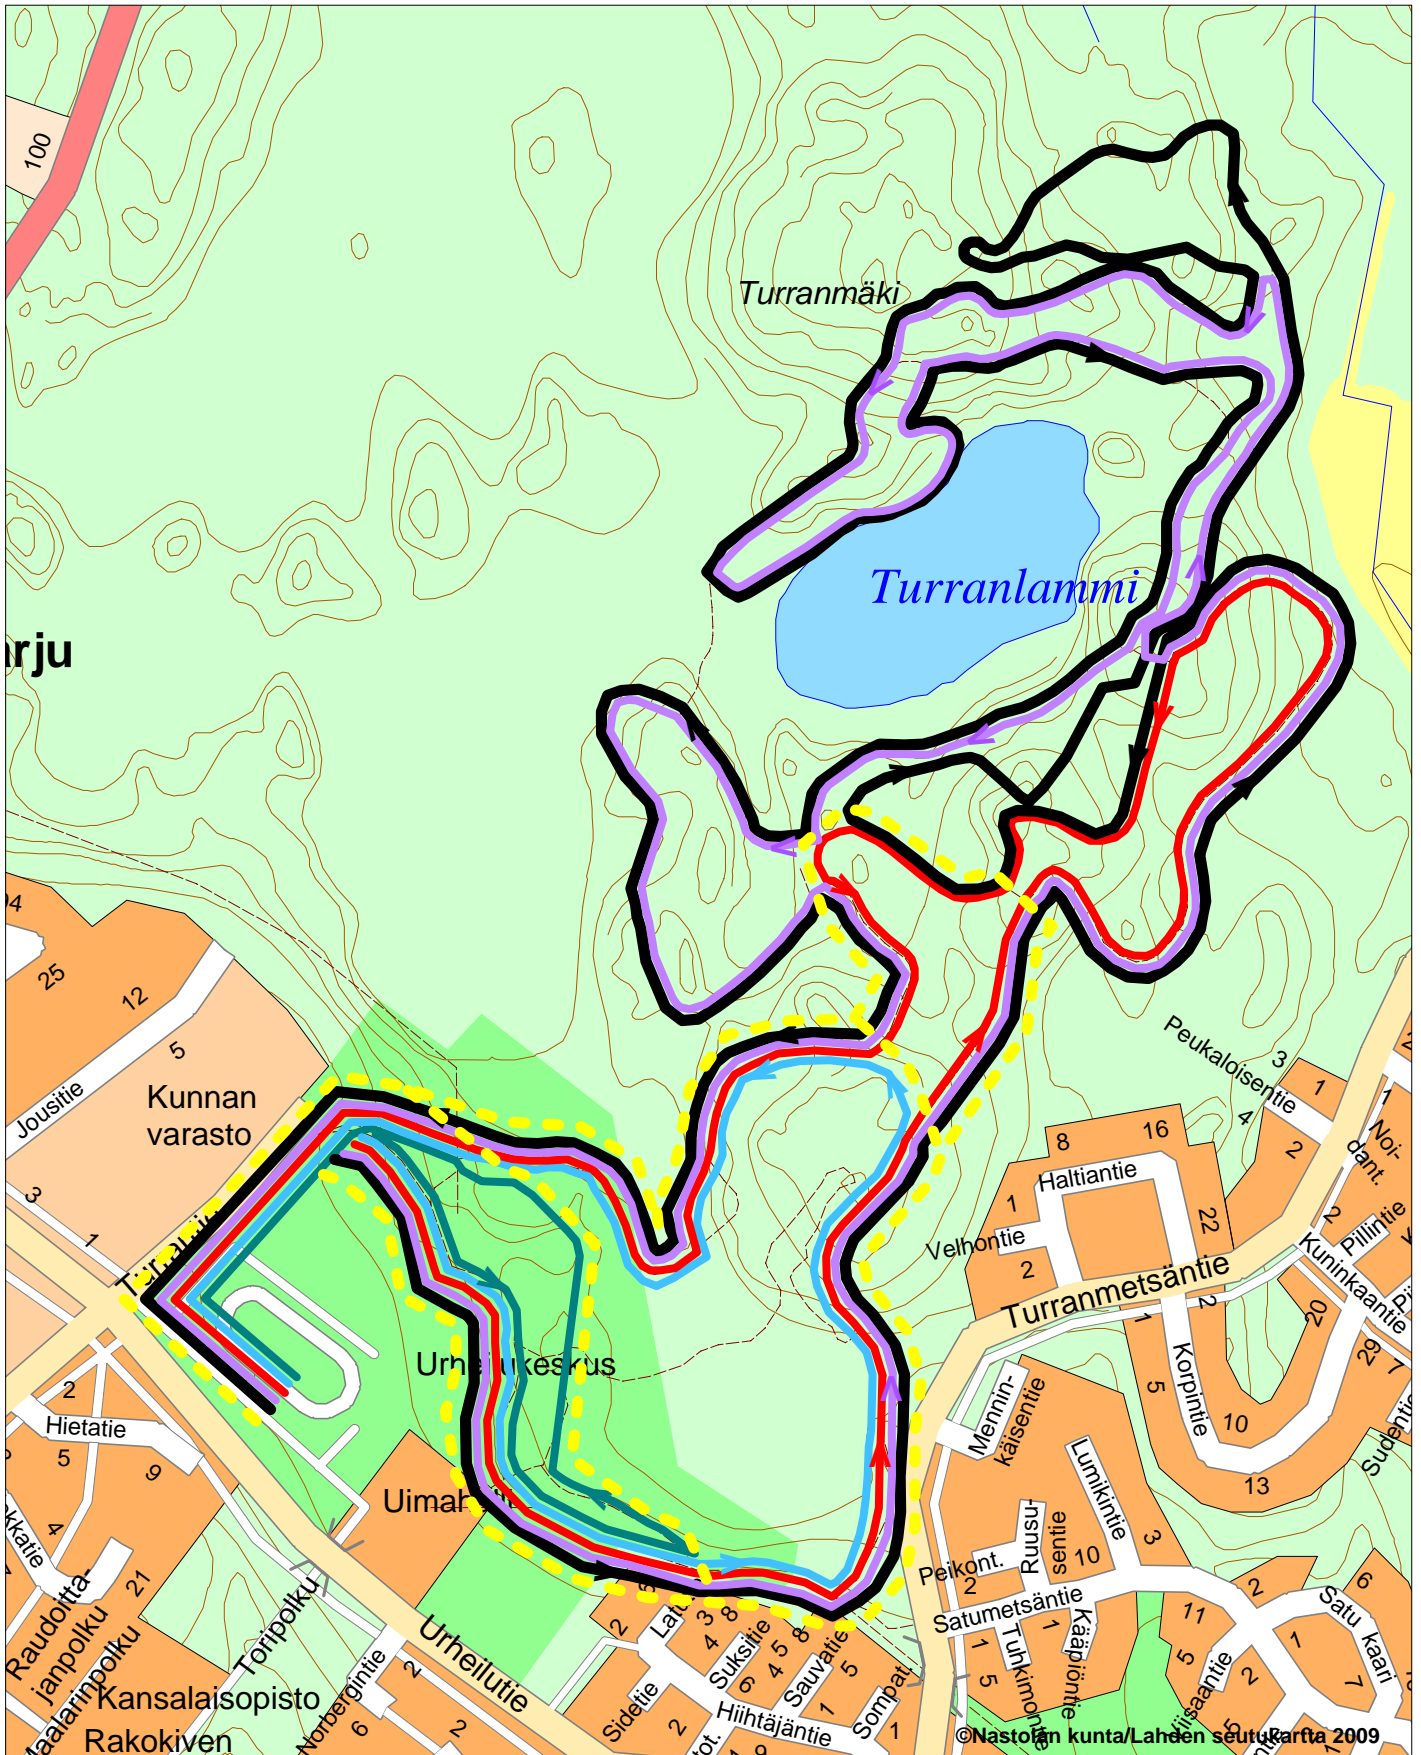

Nastolan urheilukeskus, ulkoilureitit

- | | | | |
|---|-------------------------|---|-------|
|  | 2 km |  | 8 km |
|  | 3 km |  | 10 km |
|  | 5 km | | |
|  | Valaistut ulkoilureitit | | |