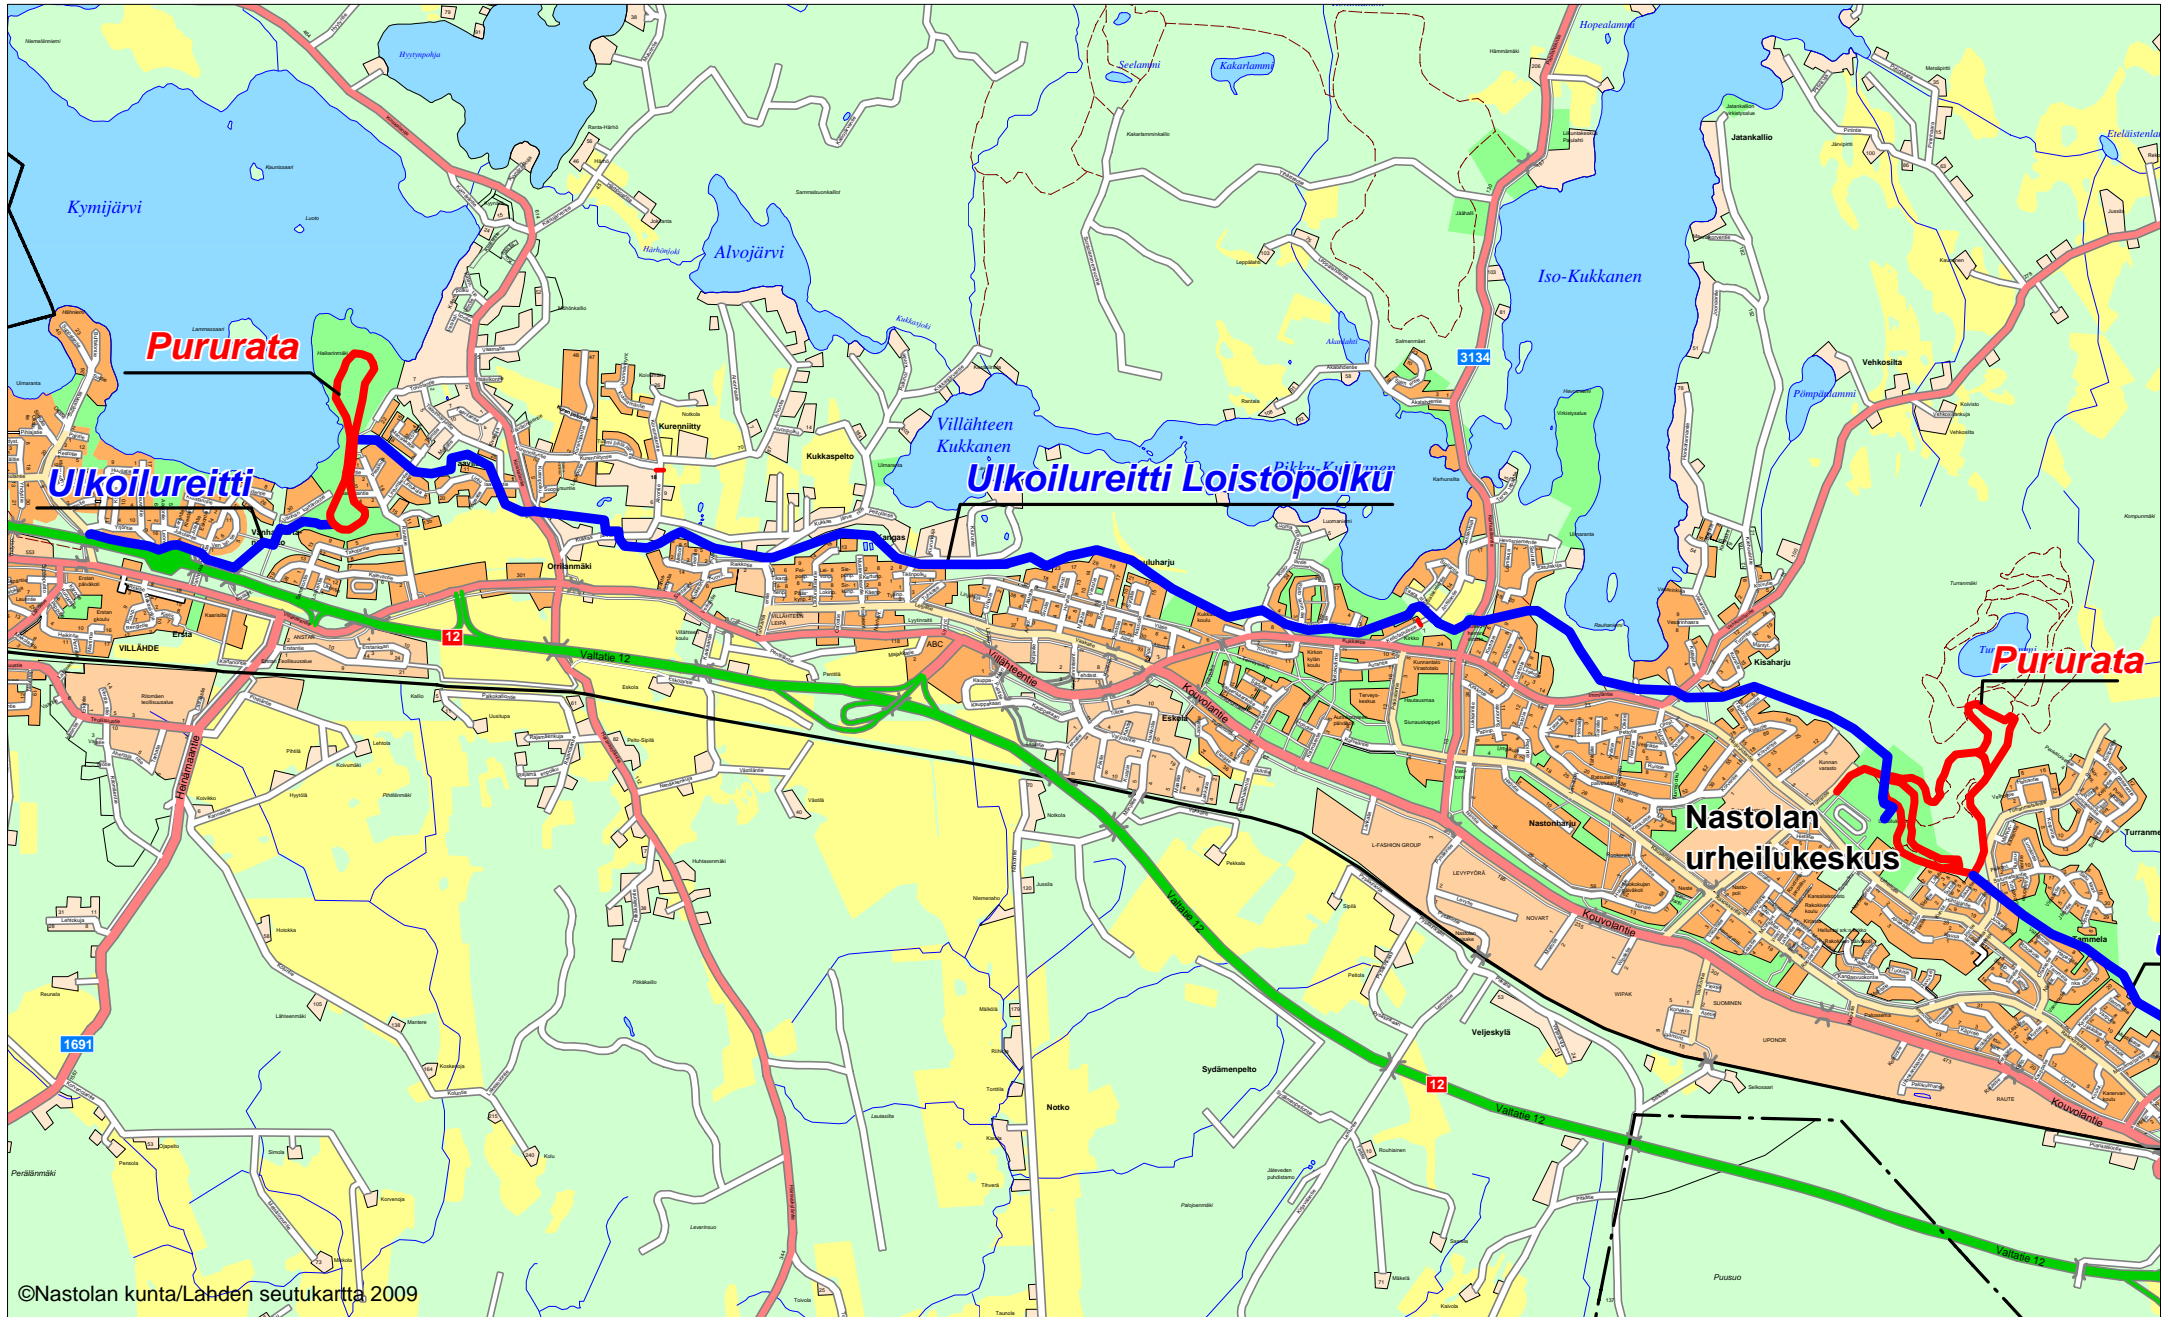

Valaistut ulkoilureitit urheilukeskukselta länteen

©Nastolan kunta/Lahden seutukartta 2009

Nastolassa 11.1.2010